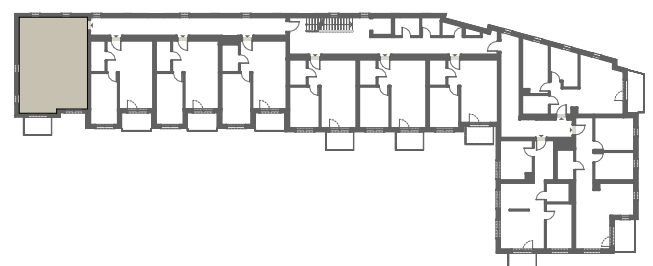

RZUT MIESZKANIA

ZESTAWIENIE POWIERZCHNI

1. P. POKÓJ	6,14m ²
2. ŁAZIENKA	4,14m ²
3. SYPIALNIA	11,23m ²
4. P. DZIENNY+ANEKS KUCH.	23,04m ²
5. SYPIALNIA	9,75m ²

RAZEM:	54,30m²
6. BALKON	4,09m ²

LOKALIZACJA BUDYNKU

LOKALIZACJA W BUDYNKU

PIĘTRO II