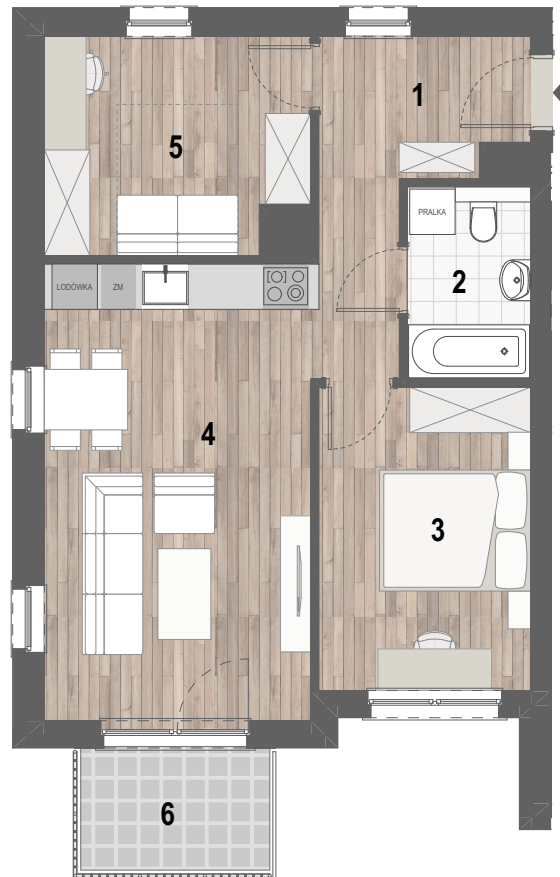

RZUT MIESZKANIA

ZESTAWIENIE POWIERZCHNI

1. P. POKÓJ	6,14m ²
2. ŁAZIENKA	4,14m ²
3. SYPIALNIA	11,23m ²
4. P. DZIENNY+ANEKS KUCH.	23,04m ²
5. SYPIALNIA	9,75m ²

RAZEM:	54,30m²
6. BALKON	4,09m ²

LOKALIZACJA BUDYNKU

LOKALIZACJA W BUDYNKU

PIĘTRO II